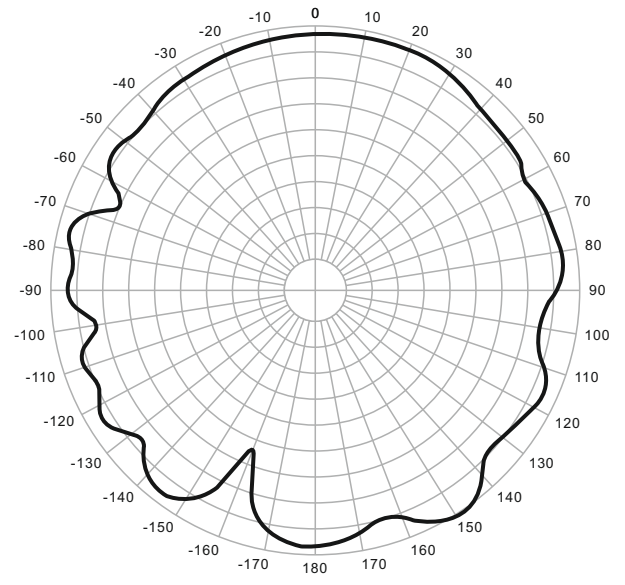

WI-AP210-Lite V2

H-Plane

— 2.412GHz

E-Plane

— 2.412GHz

WI-AP216 V2

H-Plane

— 2.412GHz