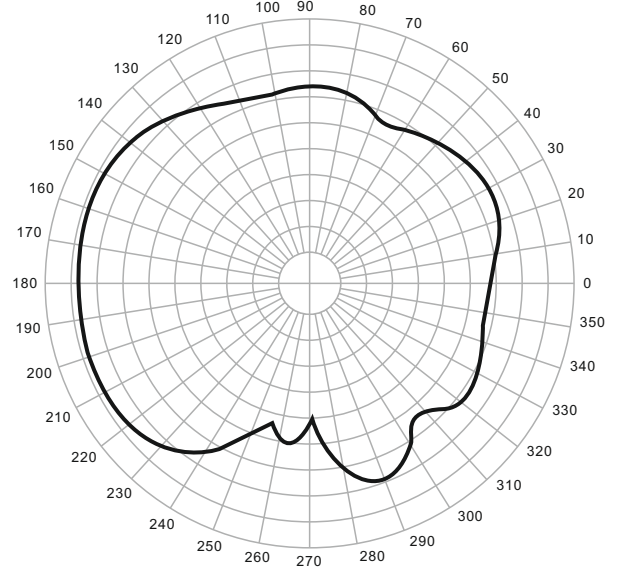

H-Plane

E-Plane

WI-AP229BE

H-Plane

E-Plane

— 2.412GHz

— 2.412GHz

H-Plane