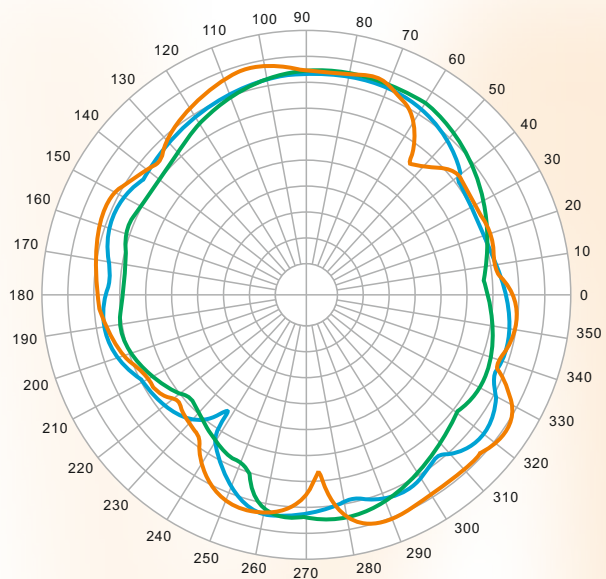

— 5.2GHz    — 5.5GHz    — 5.8GHz

WI-AP219AX-Lite V2

H-Plane

— 2.412GHz

E-Plane

— 2.412GHz

H-Plane

— 5.2GHz    — 5.5GHz    — 5.8GHz