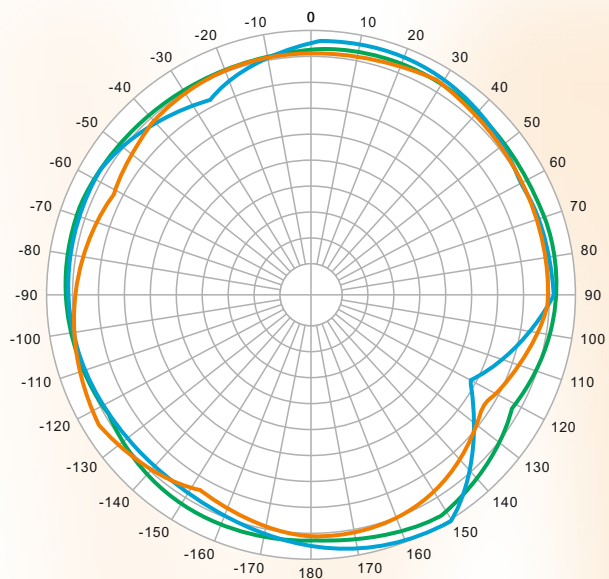

WI-AP218AX-Lite V1/V2

H-Plane

E-Plane

— 2.412GHz

— 2.412GHz

H-Plane

E-Plane

— 5.2GHz    — 5.5GHz    — 5.8GHz