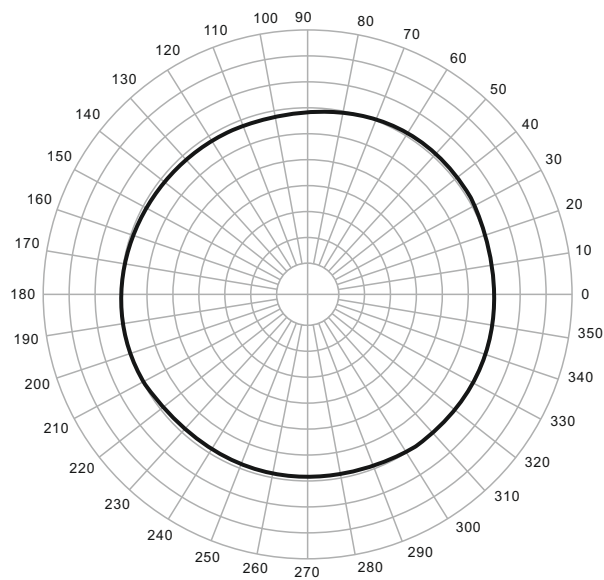

E-Plane

— 5.2GHz    — 5.5GHz    — 5.8GHz

WI-AP316AX

H-Plane

— 2.412GHz

E-Plane

— 2.412GHz

H-Plane