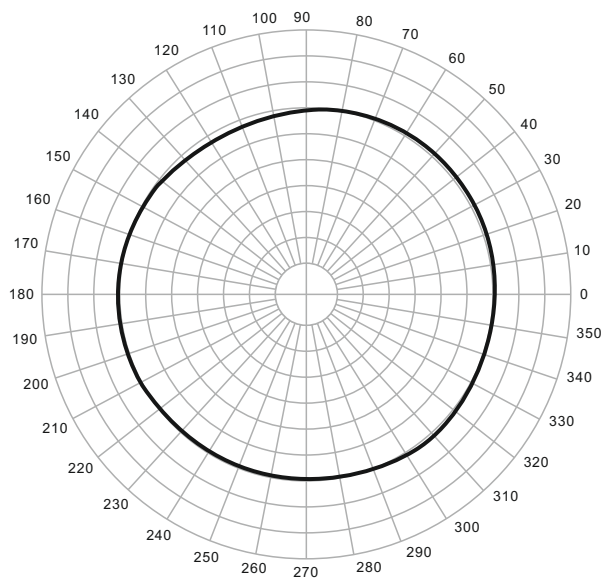

WI-AP316AX

H-Plane