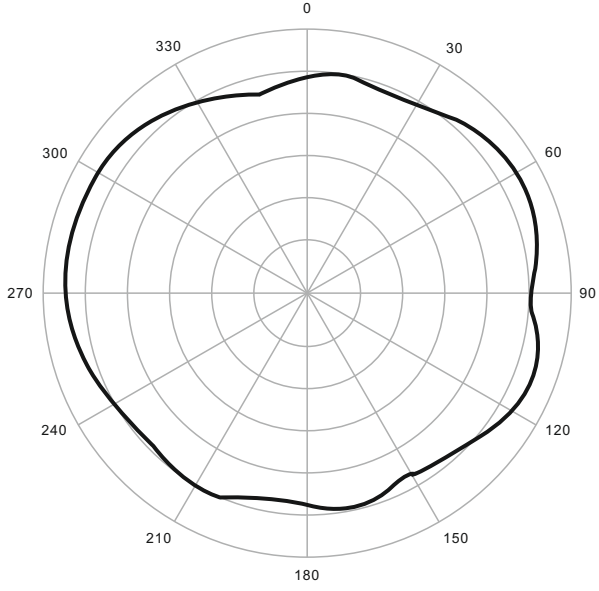

— 2.412GHz

H-Plane

— 5.8GHz

E-Plane

— 5.8GHz

WI-AP219AX V2

H-Plane

E-Plane