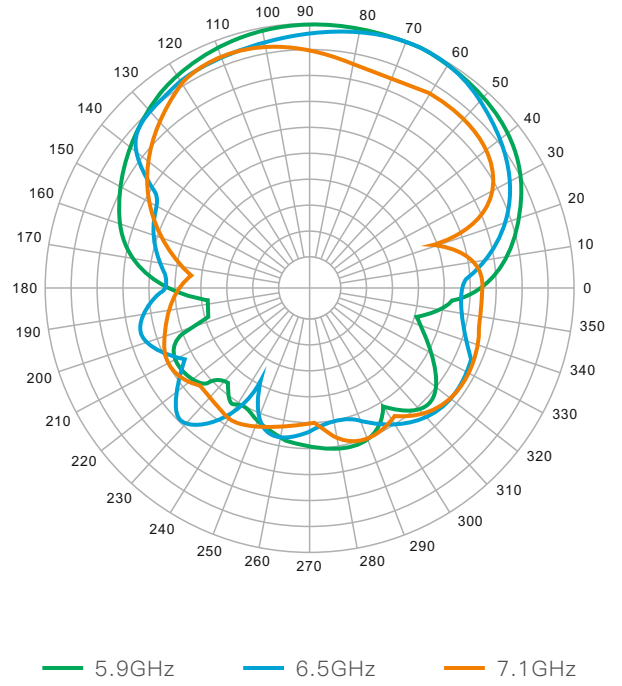

H-Plane

E-Plane

WI-AP229BE

H-Plane

E-Plane

— 2.412GHz

— 2.412GHz

H-Plane

E-Plane

— 5.2GHz    — 5.5GHz    — 5.8GHz

— 5.2GHz    — 5.5GHz    — 5.8GHz

WI-AP229BE

H-Plane

E-Plane

Wireless-Tek Technology Limited

Address: Building 3, Units 1801-1807, 1812, Huaqiang Era Plaza, Tangwei Community, Fuhai Street, Bao'an District, Shenzhen City, Guangdong Province, China.