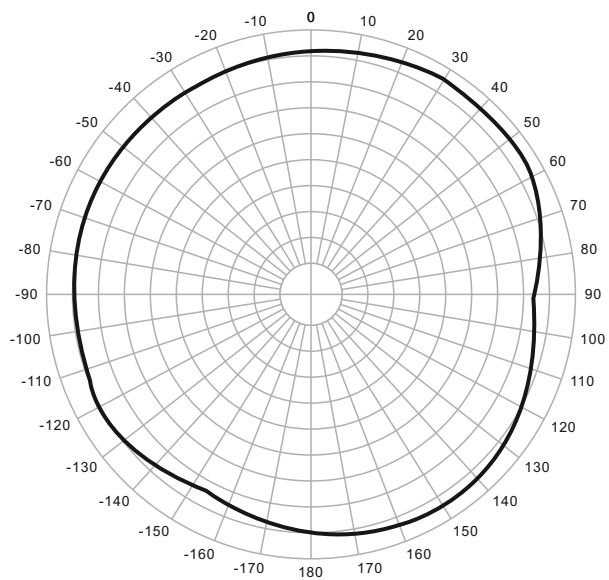

WI-AP210-Lite V2

H-Plane

— 2.412GHz

E-Plane

— 2.412GHz

WI-AP216 V2

H-Plane

— 2.412GHz