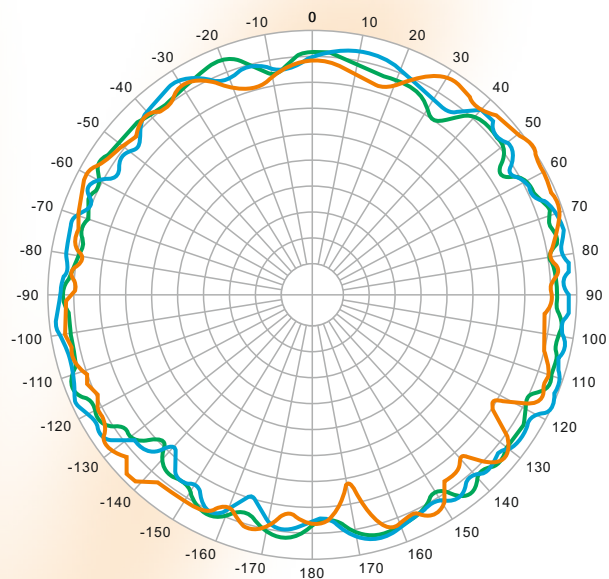

— 2.412GHz

E-Plane

— 2.412GHz

H-Plane

— 5.2GHz    — 5.5GHz    — 5.8GHz

E-Plane

— 5.2GHz    — 5.5GHz    — 5.8GHz

WI-AP217-Lite V1/V2