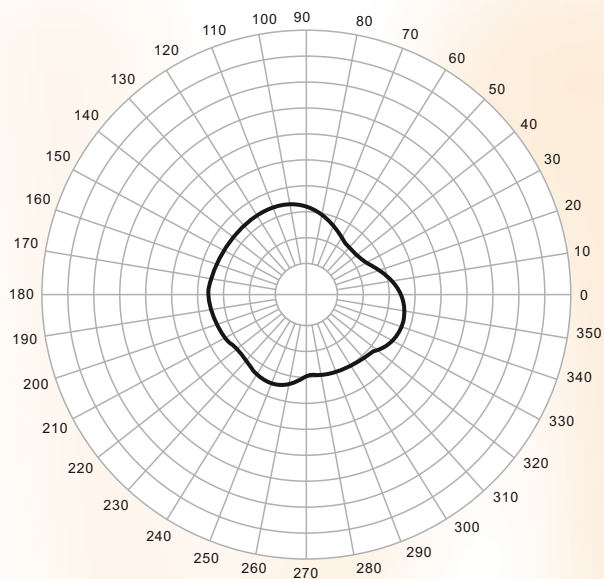

E-Plane

— 5.2GHz    — 5.5GHz    — 5.8GHz

WI-AP316AX

H-Plane

— 2.412GHz

E-Plane

— 2.412GHz

H-Plane