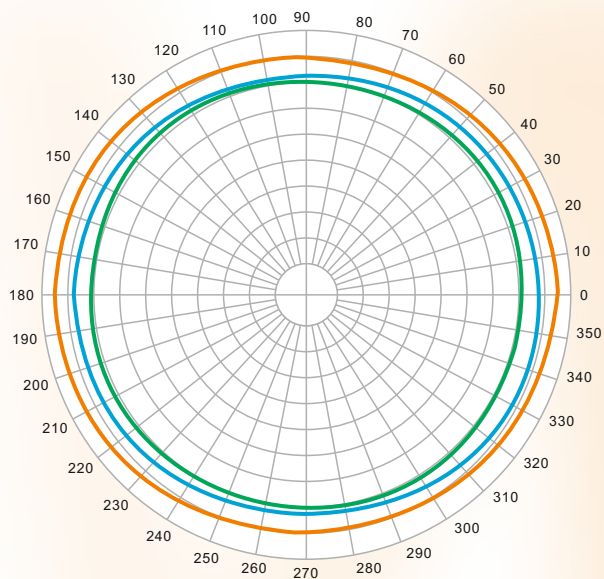

H-Plane

E-Plane

— 5.2GHz   — 5.5GHz   — 5.8GHz