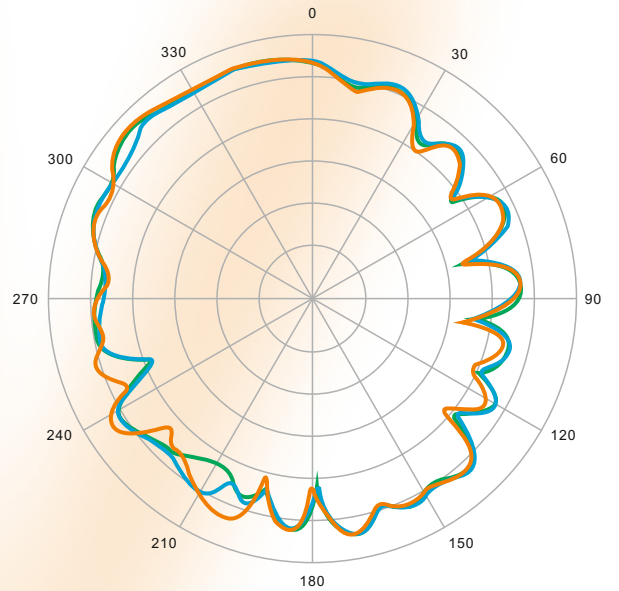

H-Plane

E-Plane