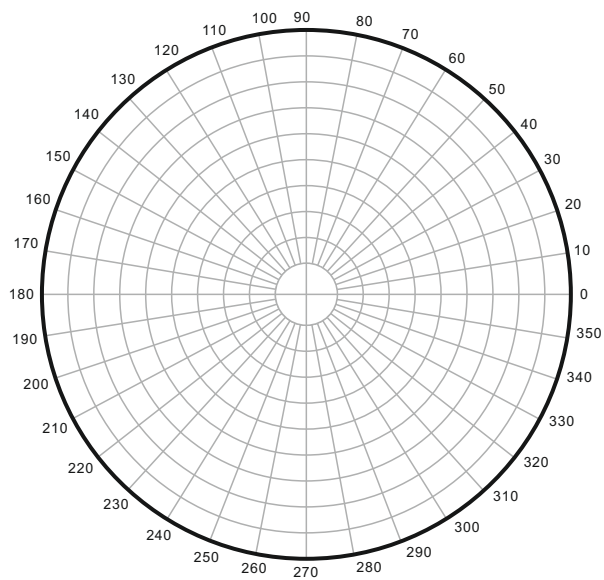

— 5.8GHz

E-Plane

— 5.8GHz

WI-AP316AX-Lite

H-Plane

E-Plane

— 2.412GHz

— 2.412GHz