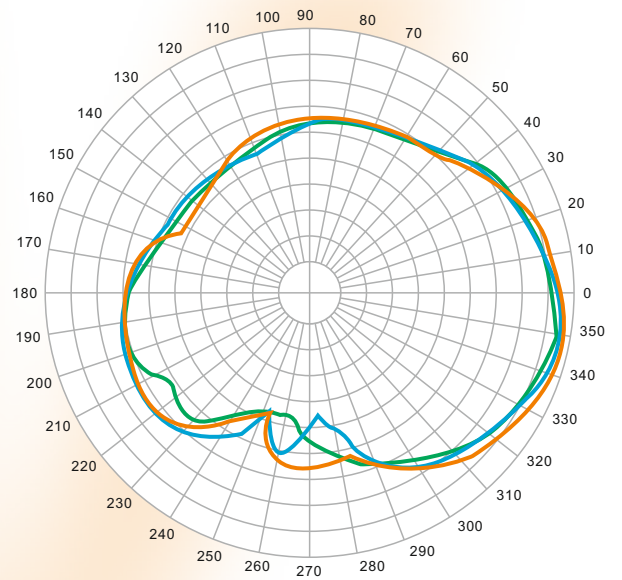

— 5.2GHz   — 5.5GHz   — 5.8GHz