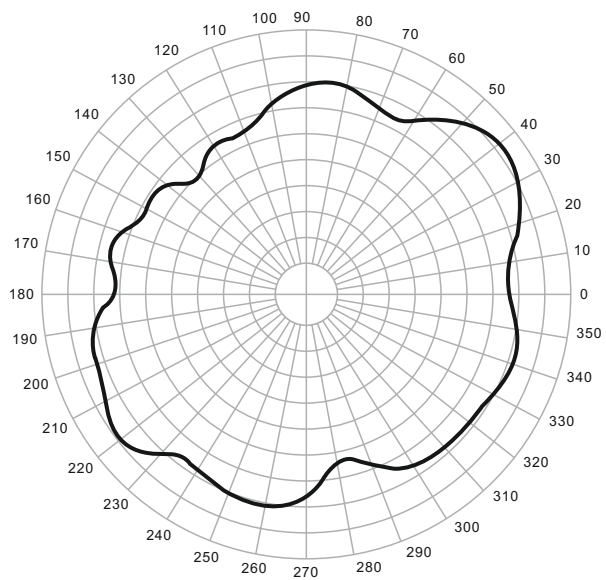

WI-AP219AX-Lite V2

H-Plane

— 2.412GHz