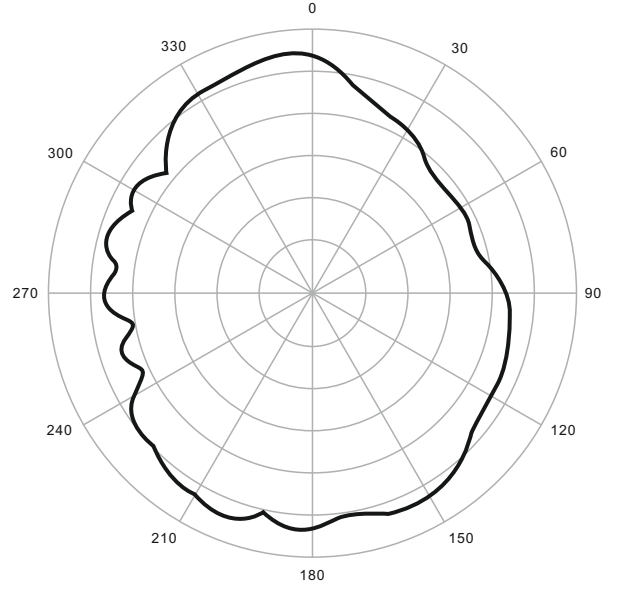

— 2.412GHz

H-Plane

— 5.8GHz

E-Plane

— 5.8GHz

WI-AP219AX V2

H-Plane

E-Plane