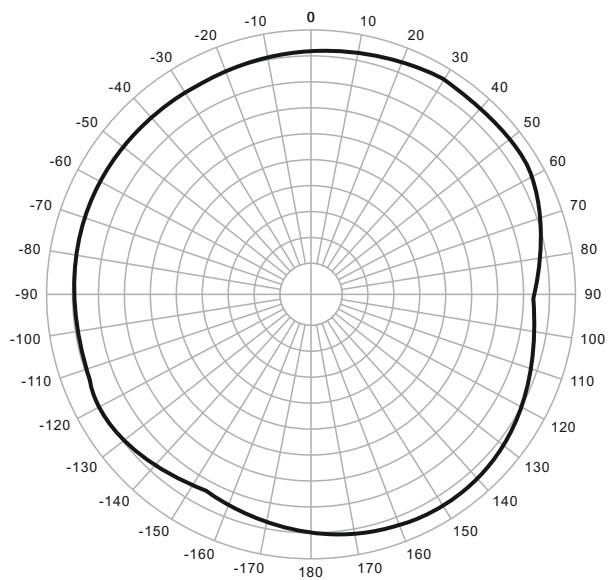

WI-AP217-Lite V1/V2

H-Plane

— 2.412GHz