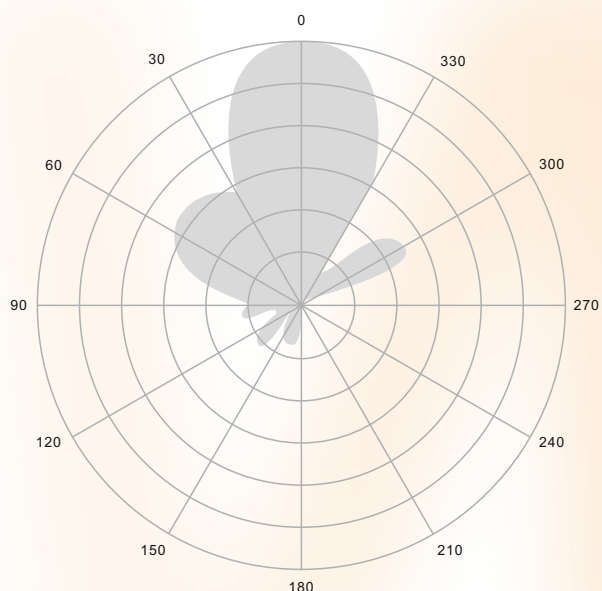

H-Plane

— 5.8GHz