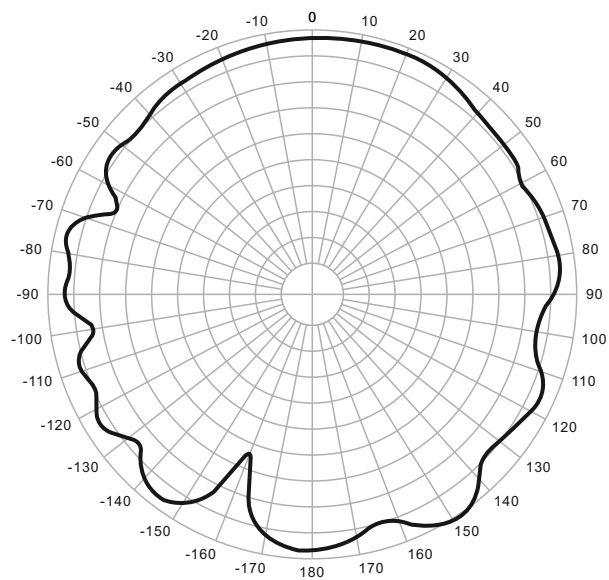

E-Plane

— 2.412GHz