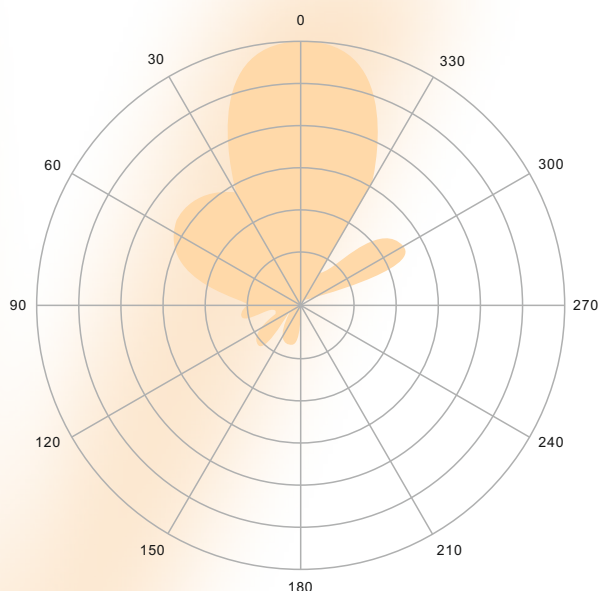

E-Plane

— 5.8GHz