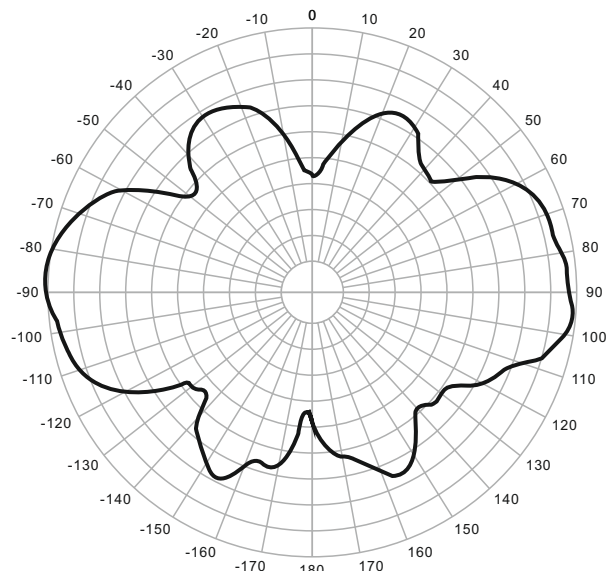

— 5.8GHz

E-Plane

— 5.8GHz

WI-AP316AX-Lite

H-Plane

E-Plane

— 2.412GHz

— 2.412GHz