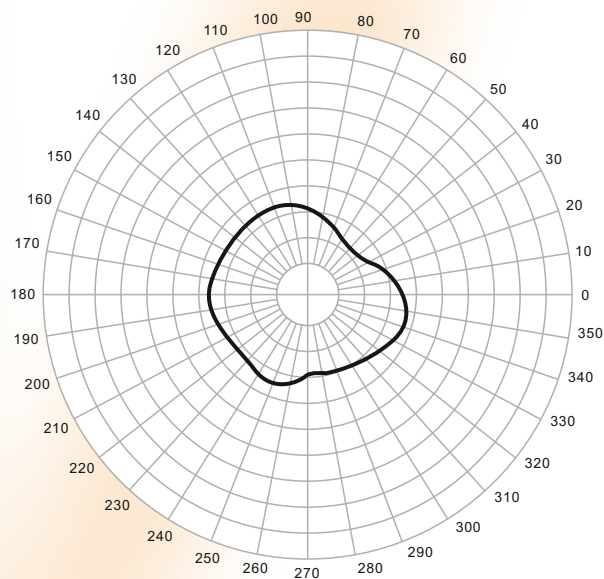

WI-AP316AX

H-Plane

— 2.412GHz

E-Plane

— 2.412GHz

H-Plane

— 5.8GHz

E-Plane

— 5.8GHz