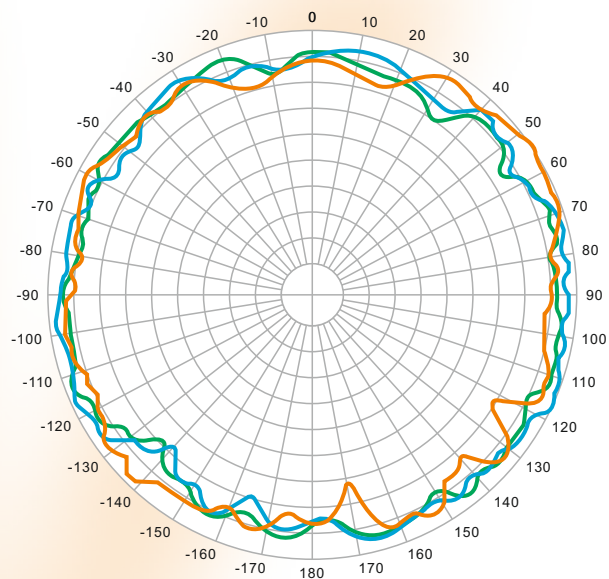

WI-AP218AX-Lite V1/V2

H-Plane

E-Plane

— 2.412GHz

— 2.412GHz

H-Plane

E-Plane

— 5.2GHz    — 5.5GHz    — 5.8GHz