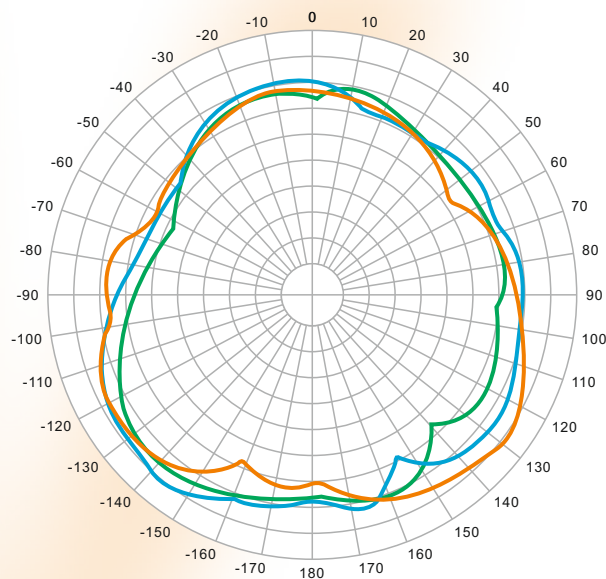

E-Plane

— 5.2GHz   — 5.5GHz   — 5.8GHz