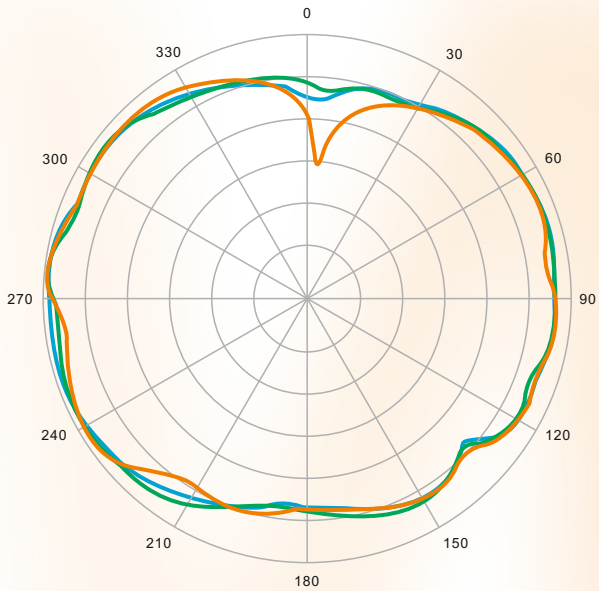

H-Plane

E-Plane