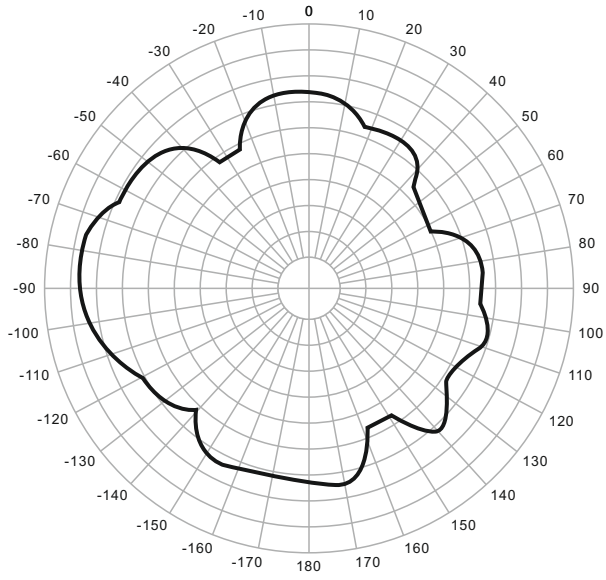

H-Plane

E-Plane

WI-AP229BE

H-Plane

E-Plane

— 2.412GHz

— 2.412GHz

H-Plane