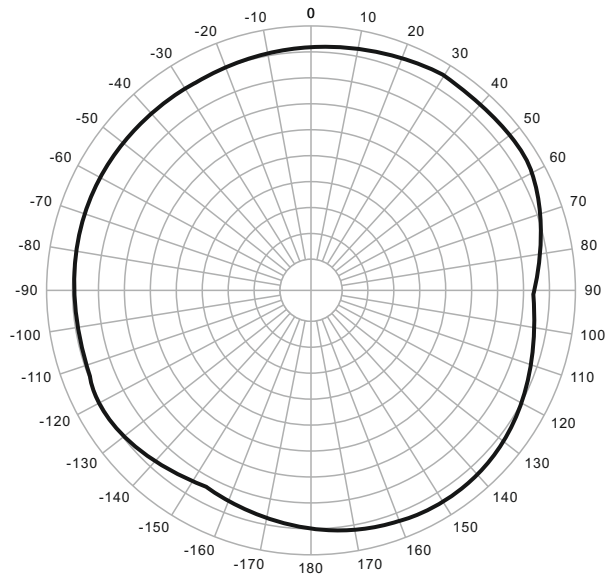

WI-AP210-Lite V2

H-Plane

— 2.412GHz

E-Plane

— 2.412GHz

WI-AP216 V2

H-Plane

— 2.412GHz