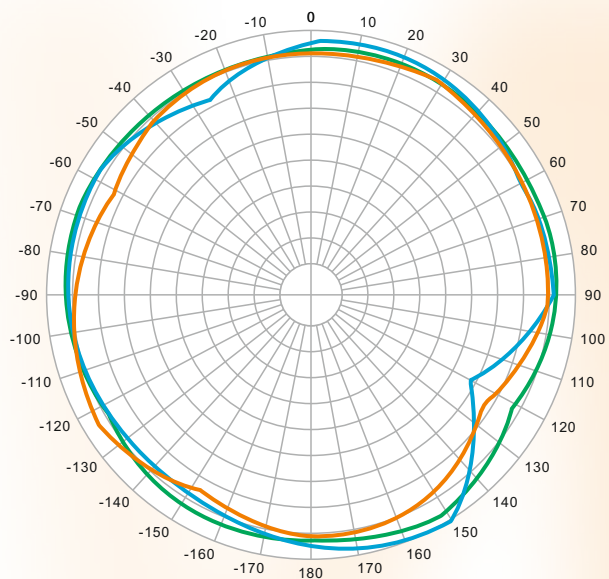

H-Plane

— 5.2GHz   — 5.5GHz   — 5.8GHz