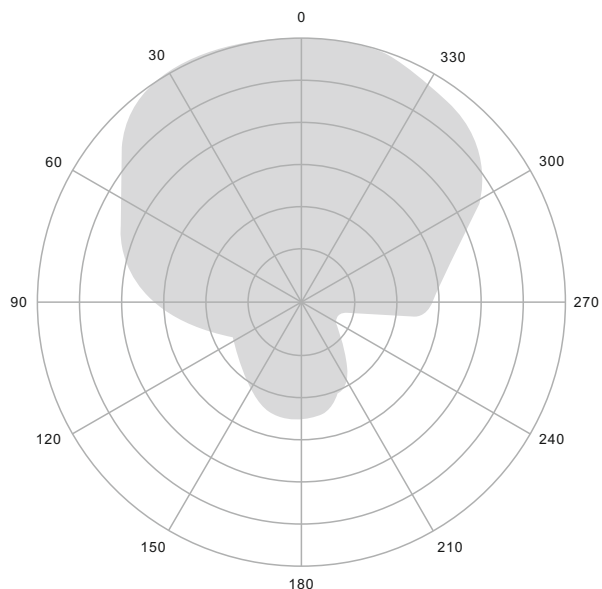

H-Plane

E-Plane

— 5.2GHz    — 5.5GHz    — 5.8GHz

— 5.2GHz    — 5.5GHz    — 5.8GHz

WI-AP520AX-D

H-Plane

— 2.412GHz

E-Plane