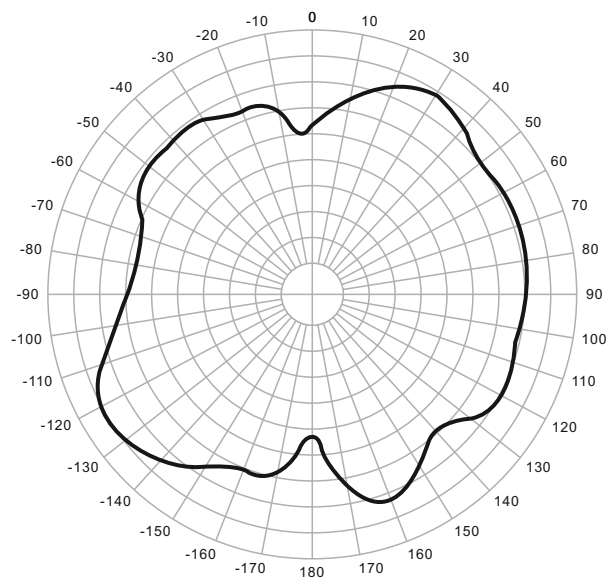

— 5.2GHz    — 5.5GHz    — 5.8GHz

WI-AP219AX-Lite V2

H-Plane

— 2.412GHz

E-Plane

— 2.412GHz

H-Plane

— 5.2GHz    — 5.5GHz    — 5.8GHz