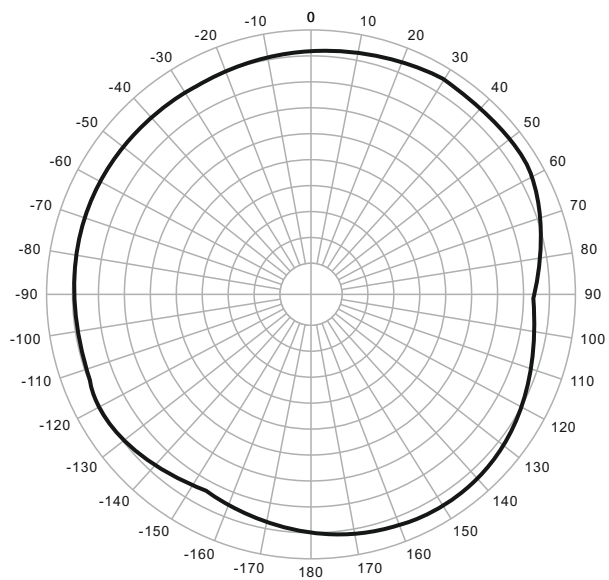

E-Plane

— 2.412GHz

H-Plane

— 5.2GHz    — 5.5GHz    — 5.8GHz

E-Plane

— 5.2GHz    — 5.5GHz    — 5.8GHz

WI-AP217 V1/V2

H-Plane