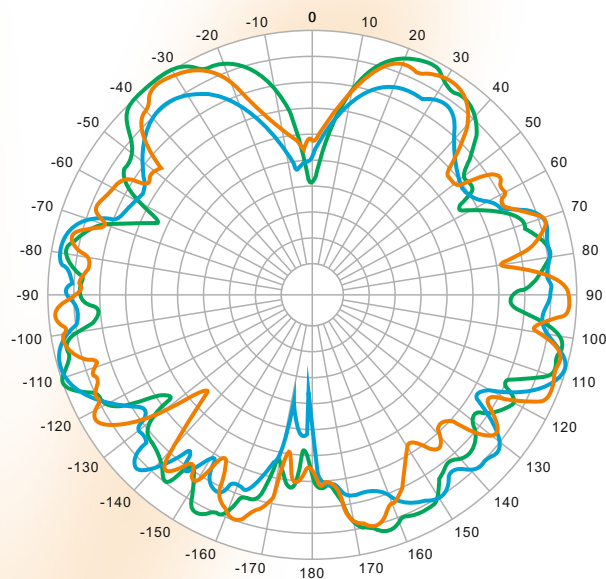

— 5.2GHz   — 5.5GHz   — 5.8GHz