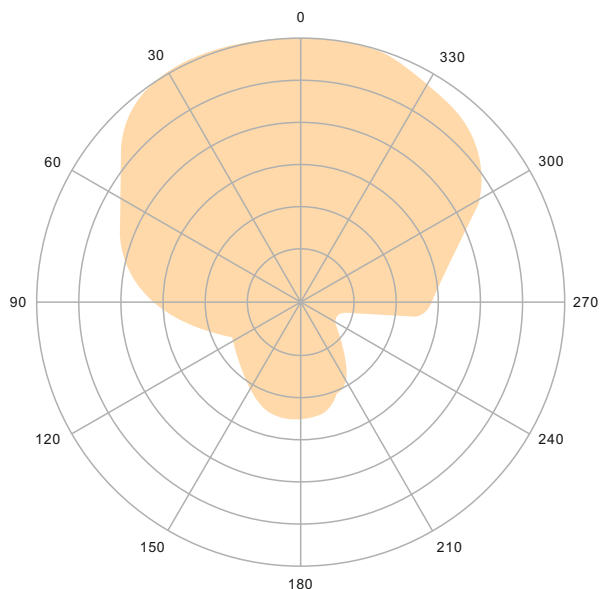

H-Plane

E-Plane

— 5.2GHz    — 5.5GHz    — 5.8GHz

— 5.2GHz    — 5.5GHz    — 5.8GHz

WI-AP520AX-D

H-Plane

— 2.412GHz

E-Plane