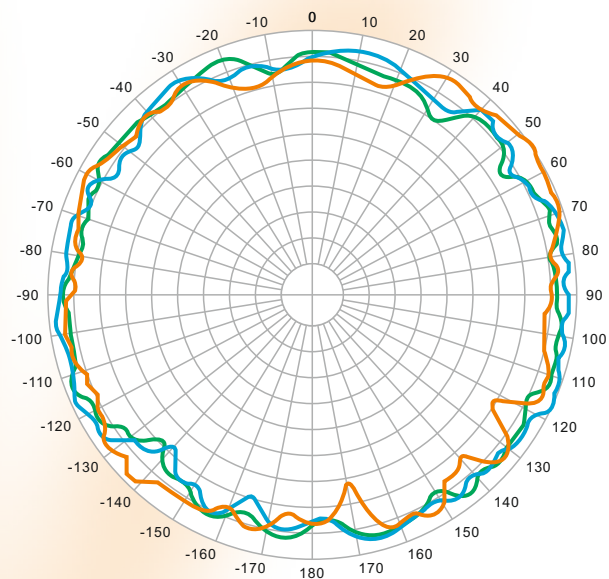

E-Plane

— 2.412GHz

H-Plane

— 5.2GHz    — 5.5GHz    — 5.8GHz

E-Plane

— 5.2GHz    — 5.5GHz    — 5.8GHz

WI-AP217 V1/V2

H-Plane