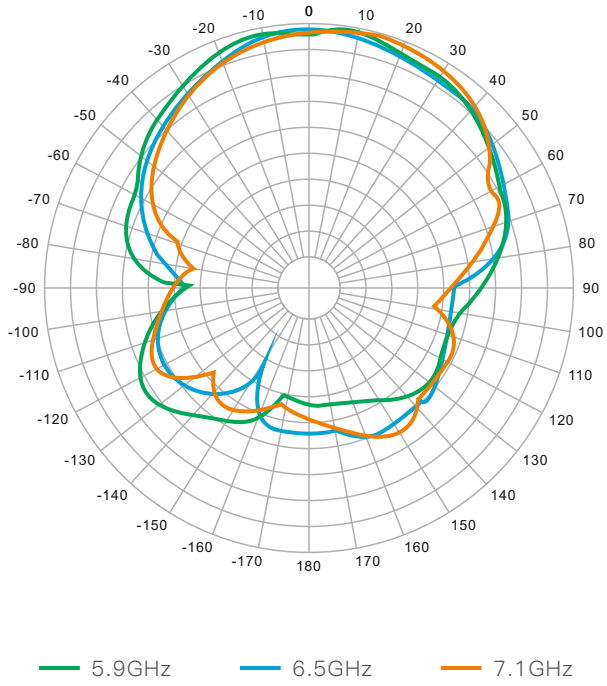

H-Plane

E-Plane

WI-AP229BE

H-Plane

E-Plane

— 2.412GHz

— 2.412GHz

H-Plane

E-Plane

— 5.2GHz    — 5.5GHz    — 5.8GHz

— 5.2GHz    — 5.5GHz    — 5.8GHz

WI-AP229BE

H-Plane

E-Plane

Wireless-Tek Technology Limited

Address: Building 3, Units 1801-1807, 1812, Huaqiang Era Plaza, Tangwei Community, Fuhai Street, Bao'an District, Shenzhen City, Guangdong Province, China.